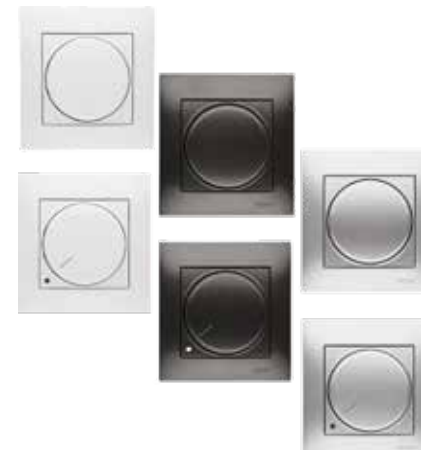

Dimmer

ART. NR	BENÄMNING
1377570	Dimmer 20-500W el.trafo-230V Halogen Vit
1377578	Dimmer 20-500W el.trafo-230V Halogen Svart
1377574	Dimmer 20-500W el.trafo-230V Halogen Alu
1377572	Dimmer LED 2-pol Vit
1377580	Dimmer LED 2-pol Svart
1377576	Dimmer LED 2-pol Alu
1377573	Dimmer 1-10V Vit
1377581	Dimmer 1-10V Svart
1377577	Dimmer 1-10V Alu