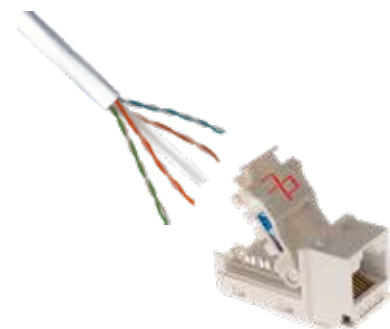

Uttagsboxar

Smidiga uttagsboxar för montering på vägg inkl. dubbelhäftande kudde, skruvar och buntband.

ART. NR	BENÄMNING
SMBF-01	Uttagsbox utanpåliggande 1xRJ45
SMBF-02	Uttagsbox utanpåliggande 2xRJ45
BR170511	Uttag 2xRJ45 vinklat infällt i dosa BR
BBUU120150	Bredbandsbox 3xRJ45, obestyckad
BBUU120150-T	Bredbandsbox 3xRJ45, obestyckad Telia loggad