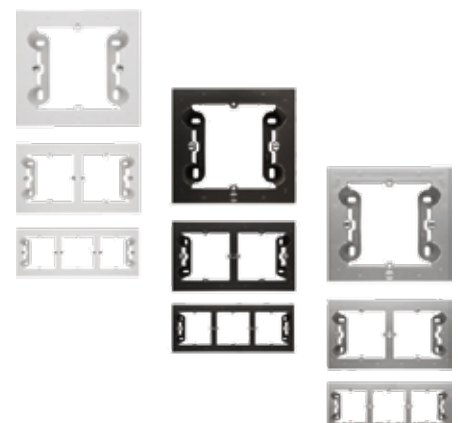

Förhöjningsramar

ART. NR	BENÄMNING
1894281	Förhöjningsram 1-fack 35mm Vit
1894287	Förhöjningsram 1-fack 35mm Svart
1894284	Förhöjningsram 1-fack 35mm Alu
1894282	Förhöjningsram 2-fack 35mm Vit
1894288	Förhöjningsram 2-fack 35mm Svart
1894285	Förhöjningsram 2-fack 35mm Alu
1894283	Förhöjningsram 3-fack 35mm Vit
1894289	Förhöjningsram 3-fack 35mm Svart
1894286	Förhöjningsram 3-fack 35mm Alu